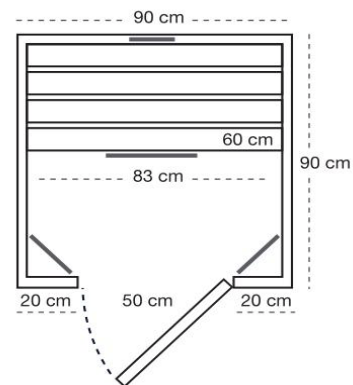

Garantien

Kabine, Display, Vapo	2 Jahre
Wärmeelemente	25 Jahre

Kontakt:

Medestetic & Partner GmbH
Im Geerig 12
5507 Mellingen

Telefon 056 491 49 66

Telefax 056 491 49 67

E-Mail: info@infrarot-waermekabinen.ch

Web: www.infrarot-waermekabinen.ch